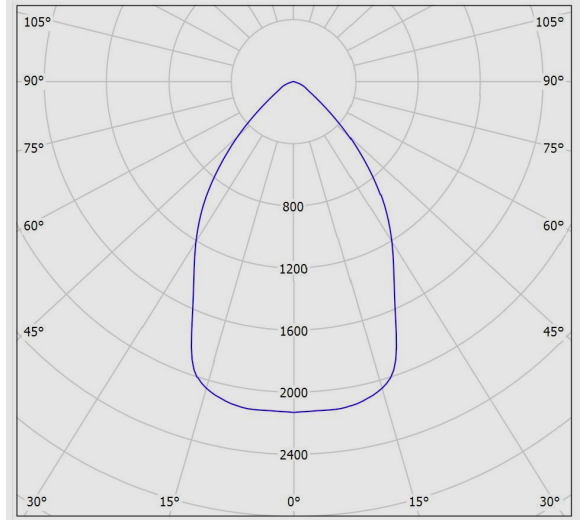

M583IPD8WLED4V40-W

چراغ LED دانلایت (IP54) توکار سفید دهانه 20 سانتی متر 25 وات 2800 لومن دمای رنگ نور 4000 کلوین، با ماژول VIVO ، با دیفیوزر LU و شیدر سفید نمودار فتومتریک

Glare Evaluation According to UGR											
p Ceiling		70	70	50	50	30	70	70	50	50	30
p Walls		50	30	50	30	30	50	30	50	30	30
p Floor		20	20	20	20	20	20	20	20	20	20
Room Size X Y		Viewing direction at right angles to lamp axis					Viewing direction parallel to lamp axis				
2H	2H	19.3	20.2	19.6	20.4	20.6	19.3	20.2	19.6	20.4	20.6
	3H	19.4	20.2	19.7	20.5	20.7	19.4	20.2	19.7	20.5	20.7
	4H	19.4	20.2	19.7	20.4	20.7	19.4	20.2	19.7	20.4	20.7
	6H	19.4	20.1	19.7	20.3	20.6	19.4	20.1	19.7	20.3	20.6
	8H	19.3	20.0	19.7	20.3	20.6	19.3	20.0	19.7	20.3	20.6
4H	12H	19.3	19.9	19.7	20.2	20.6	19.3	19.9	19.7	20.2	20.6
	2H	19.3	20.0	19.6	20.3	20.6	19.3	20.0	19.6	20.3	20.6
	3H	19.5	20.1	19.9	20.4	20.8	19.5	20.1	19.9	20.4	20.8
	4H	19.5	20.0	19.9	20.4	20.7	19.5	20.0	19.9	20.4	20.7
	6H	19.5	19.9	19.9	20.3	20.7	19.5	19.9	19.9	20.3	20.7
8H	12H	19.4	19.9	19.9	20.2	20.6	19.4	19.9	19.9	20.2	20.6
	2H	19.4	19.8	19.8	20.2	20.6	19.4	19.8	19.8	20.2	20.6
	4H	19.4	19.9	19.9	20.2	20.6	19.4	19.9	19.9	20.2	20.6
	6H	19.4	19.7	19.8	20.1	20.6	19.4	19.7	19.8	20.1	20.6
	8H	19.4	19.7	19.8	20.1	20.6	19.4	19.7	19.8	20.1	20.6
12H	2H	19.3	19.6	19.8	20.0	20.5	19.3	19.6	19.8	20.0	20.5
	4H	19.4	19.8	19.8	20.2	20.6	19.4	19.8	19.8	20.2	20.6
	6H	19.4	19.6	19.8	20.1	20.6	19.4	19.6	19.8	20.1	20.6
	8H	19.3	19.6	19.8	20.0	20.5	19.3	19.6	19.8	20.0	20.5
	12H	19.3	19.6	19.8	20.0	20.5	19.3	19.6	19.8	20.0	20.5
Variation of the observer position for the luminaires distances S											
S = 1.0H		+1.4 / -2.9					+1.4 / -2.9				
S = 1.5H		+3.2 / -4.2					+3.2 / -4.2				
S = 2.0H		+4.9 / -5.0					+4.9 / -5.0				
Standard table Correction Summand		BK01					BK01				
		1.5					1.5				
Corrected Glare Indices referring to 2800lm Total Luminous Flux											