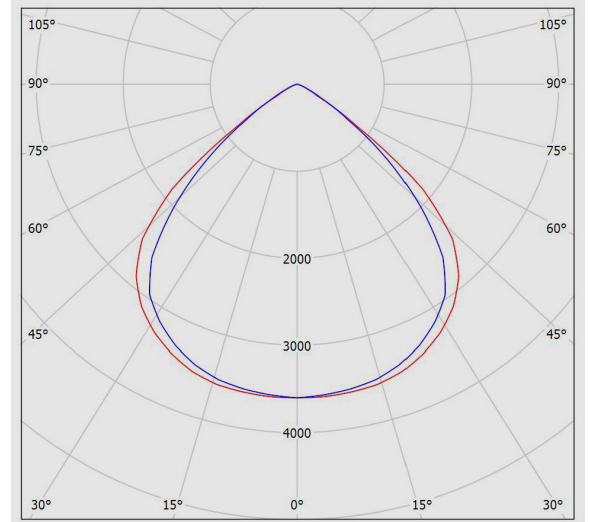

جدول اطلاعات فنی

M317ELWLED4865-S	کد کاتالوگ / کد محصول:
سقفی روکار، نصب افقی به پایه، نصب به کف، نصب عمودی به پایه، نصب به دیوار با براکت، دیواری روکار	نوع نصب:
نورپردازی فضای آزاد	کاربرد:
برق مستقیم با ضریب توان بیش از 0.9 LED	نوع منبع نور:
2	تعداد لامپ/ ماژول:
6500K - DayLight	دمای رنگ نور:
LED	منبع نور:
بیش از 50.000 ساعت	ثبات شار نوری:
L70	رده بندی ثبات شار نوری:
بیش از 80	ضریب نمود رنگ:
80	توان چراغ (وات):
7500	شار نوری چراغ (لومن):
94	بازدهی چراغ (لومن بر وات):
IP65	درجه حفاظت:
Class I	کلاس عابقی:
+50°C	حداکثر دمایی محیطی کارکرد:
-30°C	حداقل دمایی محیطی کارکرد:
220~240 VAC	ولتاژ نامی تغذیه:
50 Hz	فرکانس نامی ولتاژ تغذیه:
سیم مفتولی PVC ایلیاف دار	جنس سیم و کابل:

چراغ LED پروژکتوری (IP65) با توان 80 وات، 7500 لومن دمای رنگ نور 6500 کلوین با پخش نور متقارن باز - طوسی

اندازه (سطح مقطع) سیم و کابل: 0.5

جنس ترمینال :	پلی کربنات
ویژگی ترمینال:	قابلیت لوپینگ، سه خانه سایز 2.5، اتصال سیم بدون نیاز به ابزار
قابلیت لوپینگ:	دارد
ویژگی گلند:	گلند پلی آمیدی
سایز گلند:	M16
جنس بدنه:	آلومینیومی دایکستی
پوشش بدنه:	رنگ پودری الکترواستاتیک
رنگ بدنه:	طوسی
RAL رنگ بدنه:	RAL7043
ویژگی بدنه:	طراحی ویژه برای جلوگیری از افزایش حرارت
جنس دیفیوزر/ شیشه:	شیشه سکوریت شده
طرح دیفیوزر/ شیشه:	تخت
ویژگی دیفیوزر/ شیشه:	به ضخامت 5 میلیمتر
جنس لنز:	پلی کربناتی شفاف
پخش نور:	درجه 90
جنس نوار آبندی:	سیلیکونی
ویژگی نوار آبندی:	مقاومت حرارتی بالا، حفاظت در برابر غبار و تأمین آبندی، مقاوم در برابر فشار
جنس اتصالات داخلی:	روکش گالوانیزه
جنس اتصالات خارجی:	روکش داکرومت
نوع بسته بندی:	نایلون و کارتن
وزن (کیلوگرم):	2.1
ابعاد(میلیمتر):	220x315x60
مقاومت مکانیکی:	IK09

چراغ LED پروژکتوری (IP65) با توان 80 وات، 7500 لومن دمایی رنگ نور 6500 کلوین با پخش نور متقارن باز - طوسی

نمودار فتومتریک

نقشه فنی