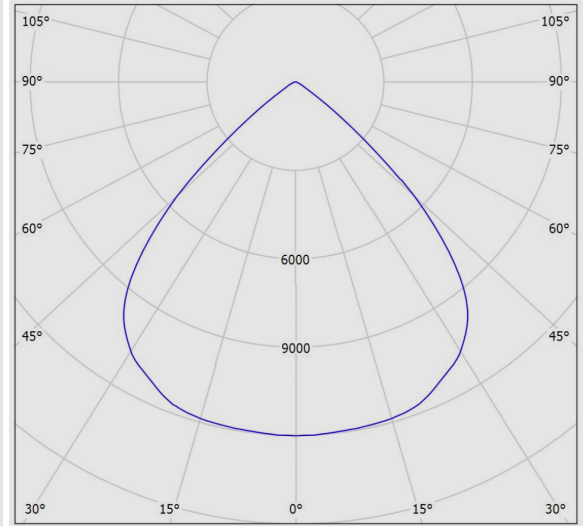

چراغ دکوراتیو LED با توان 200 وات، 22000 لومن دمای رنگ نور 4000 کلوین، پخش نور متقارن باز و مازول برق مستقیم - نقره ای  
نمودار فتومتریک

Glare Evaluation According to UGR												
p Ceiling		70	70	50	50	30	70	70	50	50	30	
p Walls		50	30	50	30	30	50	30	50	30	30	
p Floor		20	20	20	20	20	20	20	20	20	20	
Room Size X Y		Viewing direction at right angles to lamp axis					Viewing direction parallel to lamp axis					
2H	2H	25.2	26.1	25.5	26.3	26.5	25.2	26.1	25.5	26.3	26.5	
	3H	25.1	25.9	25.4	26.1	26.4	25.1	25.9	25.4	26.1	26.4	
	4H	25.0	25.8	25.3	26.0	26.3	25.0	25.8	25.3	26.0	26.3	
	6H	24.9	25.6	25.3	25.9	26.2	24.9	25.6	25.3	25.9	26.2	
	8H	24.9	25.6	25.2	25.9	26.2	24.9	25.6	25.2	25.9	26.2	
4H	2H	25.0	25.8	25.3	26.0	26.3	25.0	25.8	25.3	26.0	26.3	
	3H	24.9	25.5	25.3	25.8	26.2	24.9	25.5	25.3	25.8	26.2	
	4H	24.8	25.4	25.2	25.7	26.1	24.8	25.4	25.2	25.7	26.1	
	6H	24.8	25.2	25.2	25.6	26.0	24.8	25.2	25.2	25.6	26.0	
	8H	24.7	25.2	25.2	25.5	25.9	24.7	25.2	25.2	25.5	25.9	
8H	2H	24.7	25.1	25.1	25.5	25.9	24.7	25.1	25.1	25.5	25.9	
	4H	24.7	25.1	25.1	25.5	25.9	24.7	25.1	25.1	25.5	25.9	
	6H	24.7	25.0	25.1	25.4	25.9	24.7	25.0	25.1	25.4	25.9	
	8H	24.6	24.9	25.1	25.4	25.8	24.6	24.9	25.1	25.4	25.8	
	12H	24.6	24.8	25.1	25.3	25.8	24.6	24.8	25.1	25.3	25.8	
12H	4H	24.7	25.1	25.1	25.5	25.9	24.7	25.1	25.1	25.5	25.9	
	6H	24.6	24.9	25.1	25.3	25.8	24.6	24.9	25.1	25.3	25.8	
	8H	24.6	24.8	25.1	25.3	25.8	24.6	24.8	25.1	25.3	25.8	
	Variation of the observer position for the luminaire distances S											
	S = 1.0H	+2.0 / -7.1					+2.0 / -7.1					
S = 1.5H	+4.2 / -11.5					+4.2 / -11.5						
S = 2.0H	+6.2 / -13.0					+6.2 / -13.0						
Standard table Correction Summand		BK00					BK00					
		6.6					6.6					