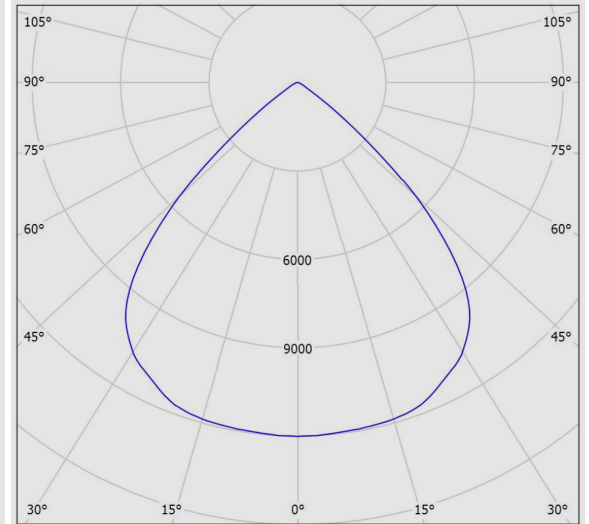

چراغ دکوراتیو LED با توان 200 وات، 22000 لومن دمای رنگ نور 4000 کلوین، پخش نور متقارن باز و مازول برق مستقیم - سفید

نمودار فتومتریک

Glare Evaluation According to UGR											
ρ Ceiling	70	70	50	50	30	70	70	50	50	30	
ρ Walls	50	30	50	30	30	50	30	50	30	30	
ρ Floor	20	20	20	20	20	20	20	20	20	20	
Room Size X Y	Viewing direction at right angles to lamp axis					Viewing direction parallel to lamp axis					
2H	2H	25.2	26.1	25.5	26.3	26.5	25.2	26.1	25.5	26.3	26.5
	3H	25.1	25.9	25.4	26.1	26.4	25.1	25.9	25.4	26.1	26.4
	4H	25.0	25.8	25.3	26.0	26.3	25.0	25.8	25.3	26.0	26.3
	6H	24.9	25.6	25.3	25.9	26.2	24.9	25.6	25.3	25.9	26.2
	8H	24.9	25.6	25.2	25.9	26.2	24.9	25.6	25.2	25.9	26.2
4H	2H	25.0	25.8	25.3	26.0	26.3	25.0	25.8	25.3	26.0	26.3
	3H	24.9	25.5	25.3	25.8	26.2	24.9	25.5	25.3	25.8	26.2
	4H	24.8	25.4	25.2	25.7	26.1	24.8	25.4	25.2	25.7	26.1
	6H	24.8	25.2	25.2	25.6	26.0	24.8	25.2	25.2	25.6	26.0
	8H	24.7	25.2	25.2	25.5	25.9	24.7	25.2	25.2	25.5	25.9
8H	2H	24.7	25.1	25.1	25.5	25.9	24.7	25.1	25.1	25.5	25.9
	4H	24.7	25.1	25.1	25.5	25.9	24.7	25.1	25.1	25.5	25.9
	6H	24.7	25.0	25.1	25.4	25.9	24.7	25.0	25.1	25.4	25.9
	8H	24.6	24.9	25.1	25.4	25.8	24.6	24.9	25.1	25.4	25.8
	12H	24.6	24.8	25.1	25.3	25.8	24.6	24.8	25.1	25.3	25.8
12H	2H	24.7	25.1	25.1	25.5	25.9	24.7	25.1	25.1	25.5	25.9
	4H	24.7	25.1	25.1	25.5	25.9	24.7	25.1	25.1	25.5	25.9
	6H	24.6	24.9	25.1	25.3	25.8	24.6	24.9	25.1	25.3	25.8
	8H	24.6	24.8	25.1	25.3	25.8	24.6	24.8	25.1	25.3	25.8
	12H	24.6	24.8	25.1	25.3	25.8	24.6	24.8	25.1	25.3	25.8
Variation of the observer position for the luminaires distances S											
S = 1.0H	+2.0 / -7.1					+2.0 / -7.1					
S = 1.5H	+4.2 / -11.5					+4.2 / -11.5					
S = 2.0H	+6.2 / -13.0					+6.2 / -13.0					
Standard table Correction Summand	BK00					BK00					
	6.6					6.6					
Corrected Glare Indices referring to 22000lm Total Luminous Flux											