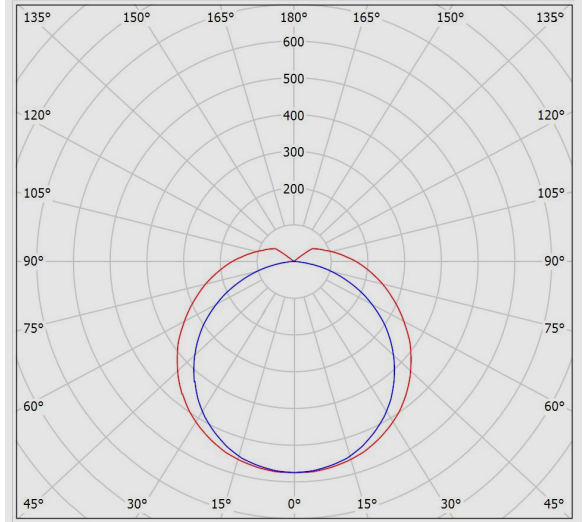

چراغ LED ضد نم و غبار (IP65) روکار با بدنه پلی کربناتی به طول 60 سانتی متر با توان 18 وات 2200 لومن و دمایی رنگ نور 6500 کلوین  
نمودار فتومتریک

Glare Evaluation According to UGR												
ρ Ceiling		70	70	50	50	30	70	70	50	50	30	30
ρ Walls		50	30	50	30	30	50	30	50	30	30	30
ρ Floor		20	20	20	20	20	20	20	20	20	20	20
Room Size X Y		Viewing direction at right angles to lamp axis					Viewing direction parallel to lamp axis					
2H	2H	21.9	23.2	22.4	23.6	24.1	19.9	21.2	20.3	21.6	22.0	
	3H	24.2	25.4	24.7	25.8	26.3	21.1	22.3	21.6	22.7	23.2	
	4H	25.5	26.6	26.0	27.0	27.5	21.5	22.6	22.0	23.1	23.6	
	6H	26.8	27.8	27.3	28.3	28.8	21.7	22.8	22.2	23.2	23.8	
	8H	27.5	28.5	28.0	29.0	29.5	21.8	22.8	22.3	23.2	23.8	
4H	12H	28.3	29.2	28.8	29.7	30.3	21.7	22.7	22.3	23.2	23.8	
	2H	22.4	23.5	22.9	24.0	24.5	20.8	21.9	21.3	22.4	22.9	
	3H	24.9	25.9	25.4	26.4	26.9	22.3	23.2	22.8	23.7	24.3	
	4H	26.3	27.2	26.9	27.7	28.3	22.8	23.7	23.4	24.2	24.8	
	6H	27.8	28.6	28.4	29.1	29.8	23.2	23.9	23.7	24.5	25.1	
8H	8H	28.6	29.4	29.2	29.9	30.6	23.2	24.0	23.8	24.5	25.2	
	12H	29.5	30.2	30.1	30.8	31.4	23.3	23.9	23.9	24.5	25.1	
	4H	26.5	27.2	27.1	27.8	28.4	23.6	24.3	24.1	24.8	25.5	
	6H	28.2	28.8	28.9	29.4	30.1	24.1	24.7	24.7	25.3	26.0	
	8H	29.2	29.7	29.8	30.3	31.0	24.3	24.8	25.0	25.5	26.2	
12H	12H	30.3	30.8	30.9	31.4	32.1	24.4	24.9	25.1	25.5	26.2	
	4H	26.5	27.2	27.1	27.8	28.4	23.8	24.4	24.4	25.0	25.6	
	6H	28.3	28.8	28.9	29.4	30.1	24.5	25.0	25.1	25.6	26.3	
	8H	29.3	29.8	30.0	30.4	31.1	24.8	25.2	25.4	25.9	26.6	
	Variation of the observer position for the luminaire distances S											
S = 1.0H		+0.1	-0.1			+0.1	-0.1					
S = 1.5H		+0.2	-0.2			+0.3	-0.4					
S = 2.0H		+0.3	-0.3			+0.4	-0.8					
Standard table		---								BK06		
Correction Summand		---								7.4		
Corrected Glare Indices referring to 2200lm Total Luminous Flux												