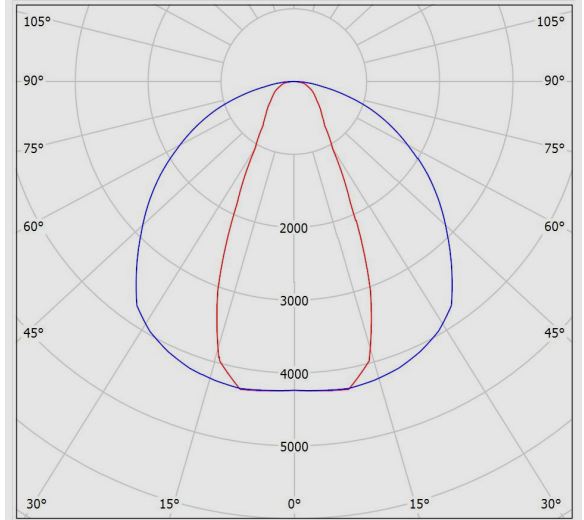

چراغ LED خطی روکار (IP66) با توان 54 وات 6500 لومن ، دمایی رنگ نور 4000 کلوین به طول 115 سانتی متر ، لنز و پخش نور N

نمودار فتومتریک

Glare Evaluation According to UGR													
Room Size		Viewing direction at right angles to lamp axis					Viewing direction parallel to lamp axis						
X	Y	2H	3H	4H	6H	8H	12H	2H	3H	4H	6H	8H	12H
2H	2H	15.6	16.6	15.9	16.9	17.1	24.6	25.7	24.9	25.9	26.1	26.1	26.1
	3H	16.8	17.8	17.1	18.0	18.3	26.0	27.0	26.3	27.2	27.5	27.5	27.5
	4H	17.4	18.3	17.7	18.6	18.9	26.6	27.5	26.9	27.8	28.0	28.0	28.0
	6H	18.0	18.8	18.3	19.1	19.4	27.1	27.9	27.4	28.2	28.5	28.5	28.5
	8H	18.1	18.9	18.5	19.2	19.5	27.2	28.1	27.6	28.4	28.7	28.7	28.7
	12H	18.2	18.9	18.5	19.2	19.6	27.4	28.2	27.7	28.5	28.8	28.8	28.8
4H	2H	16.5	17.4	16.8	17.7	18.0	24.4	25.4	24.8	25.6	25.9	25.9	25.9
	3H	17.9	18.7	18.3	19.0	19.3	25.9	26.7	26.3	27.0	27.3	27.3	27.3
	4H	18.6	19.3	19.0	19.6	20.0	26.6	27.2	26.9	27.6	27.9	27.9	27.9
	6H	19.3	19.9	19.7	20.2	20.6	27.1	27.7	27.5	28.1	28.5	28.5	28.5
	8H	19.5	20.0	19.9	20.4	20.8	27.3	27.9	27.8	28.3	28.7	28.7	28.7
	12H	19.5	20.0	20.0	20.4	20.8	27.5	28.0	28.0	28.4	28.8	28.8	28.8
8H	4H	19.0	19.6	19.5	20.0	20.4	26.5	27.0	26.9	27.4	27.8	27.8	27.8
	6H	19.9	20.3	20.3	20.7	21.2	27.1	27.5	27.5	27.9	28.4	28.4	28.4
	8H	20.1	20.5	20.6	21.0	21.4	27.3	27.7	27.8	28.2	28.6	28.6	28.6
	12H	20.2	20.5	20.7	21.0	21.5	27.6	27.9	28.0	28.3	28.8	28.8	28.8
12H	4H	19.1	19.6	19.6	20.0	20.4	26.5	27.0	26.9	27.4	27.8	27.8	27.8
	6H	20.0	20.4	20.4	20.8	21.3	27.1	27.4	27.5	27.9	28.4	28.4	28.4
	8H	20.3	20.6	20.8	21.1	21.6	27.3	27.6	27.8	28.1	28.6	28.6	28.6
Variation of the observer position for the luminaire distances S		S = 1.0H		+0.3 / -0.3		+0.7 / -0.9		S = 1.5H		+0.5 / -0.5		+1.9 / -2.4	
		S = 2.0H		+0.6 / -0.9		+3.0 / -3.7							
Standard table		BK06		---		---							
Correction Summand		2.8		---		---							
Corrected Glare Indices referring to 6500lm Total Luminous Flux													