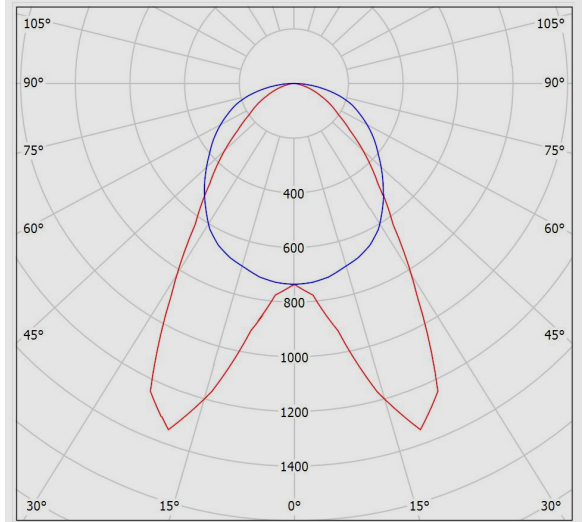

چراغ خطی LED روکار (IP66) با توان 20 وات 2400 لومن ، دمایی رنگ نور 4000 کلوین به طول 60 سانتی متر ، لنز و پخش نور DA

نمودار فتومتریک

Glare Evaluation According to UGR											
p Ceiling		70	70	50	50	30	70	70	50	50	30
p Walls		50	30	50	30	30	50	30	50	30	30
p Floor		20	20	20	20	20	20	20	20	20	20
Room Size X Y	Viewing direction at right angles to lamp axis					Viewing direction parallel to lamp axis					
	2H	2H	18.3	19.5	18.6	19.7	20.0	23.2	24.4	23.5	24.6
	3H	18.8	19.8	19.1	20.1	20.3	24.6	25.7	24.9	26.0	26.2
	4H	18.9	19.9	19.2	20.1	20.4	25.2	26.2	25.5	26.4	26.7
	6H	18.9	19.8	19.2	20.1	20.4	25.5	26.5	25.9	26.8	27.1
	8H	18.9	19.8	19.2	20.1	20.4	25.7	26.6	26.0	26.9	27.2
	12H	18.8	19.7	19.2	20.0	20.3	25.8	26.6	26.1	26.9	27.3
4H	2H	19.2	20.2	19.5	20.5	20.8	23.2	24.2	23.5	24.5	24.8
	3H	19.8	20.6	20.1	20.9	21.3	24.8	25.6	25.2	26.0	26.3
	4H	19.9	20.7	20.3	21.0	21.4	25.4	26.2	25.8	26.5	26.9
	6H	20.0	20.6	20.4	21.0	21.4	25.9	26.6	26.3	26.9	27.3
	8H	20.0	20.6	20.4	21.0	21.4	26.1	26.7	26.5	27.1	27.5
	12H	20.0	20.5	20.4	20.9	21.3	26.2	26.8	26.7	27.2	27.6
8H	4H	20.2	20.8	20.7	21.2	21.6	25.4	26.0	25.8	26.4	26.8
	6H	20.3	20.8	20.8	21.2	21.7	25.9	26.4	26.4	26.8	27.3
	8H	20.3	20.8	20.8	21.2	21.7	26.1	26.6	26.6	27.0	27.5
	12H	20.3	20.7	20.8	21.2	21.7	26.3	26.7	26.8	27.2	27.7
12H	4H	20.3	20.8	20.7	21.2	21.6	25.4	25.9	25.8	26.3	26.7
	6H	20.4	20.8	20.9	21.3	21.7	25.9	26.3	26.4	26.8	27.2
	8H	20.4	20.8	20.9	21.2	21.7	26.1	26.5	26.6	27.0	27.4
Variation of the observer position for the luminaire distances S											
S = 1.0H		+0.8 / -0.9					+0.5 / -0.6				
S = 1.5H		+1.2 / -1.8					+0.7 / -0.9				
S = 2.0H		+1.8 / -2.8					+1.4 / -1.1				
Standard table Correction Summand		BK02 2.1					BK05 9.2				
Corrected Glare Indices referring to 2400lm Total Luminous Flux											