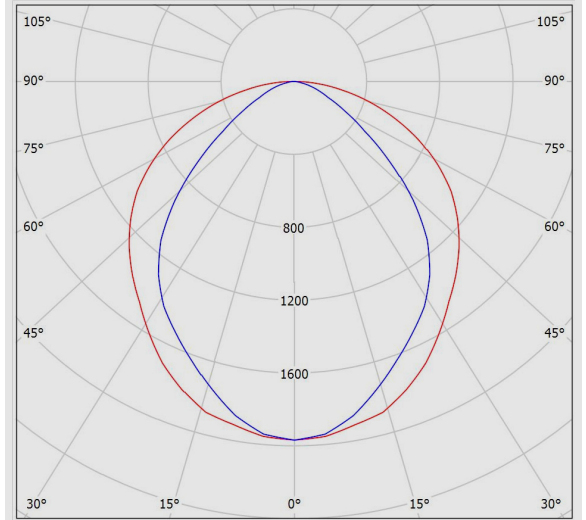

چراغ LED خطی روکار (IP66) با توان 38 وات 4700 لومن ، دمایی رنگ نور 4000 کلوین به طول 115 سانتی متر ، لنز و پخش نور

نمودار فتومتریک

Glare Evaluation According to UGR											
Room Size		Viewing direction at right angles to lamp axis					Viewing direction parallel to lamp axis				
X	Y	70	70	50	50	30	70	70	50	50	30
p Ceiling		70	70	50	50	30	70	70	50	50	30
p Walls		50	30	50	30	30	50	30	50	30	30
p Floor		20	20	20	20	20	20	20	20	20	20
2H		24.9	26.1	25.2	26.3	26.6	22.4	23.7	22.7	23.9	24.1
3H		26.3	27.5	26.7	27.7	28.0	22.8	23.9	23.1	24.2	24.5
4H		26.9	27.9	27.2	28.2	28.5	22.9	24.0	23.2	24.2	24.5
6H		27.2	28.2	27.6	28.5	28.8	22.9	23.9	23.3	24.2	24.5
8H		27.3	28.3	27.7	28.6	28.9	22.9	23.9	23.3	24.2	24.5
12H		27.4	28.3	27.8	28.6	29.0	22.9	23.8	23.3	24.1	24.5
4H		25.1	26.2	25.4	26.4	26.7	23.2	24.3	23.5	24.5	24.8
3H		26.7	27.6	27.0	27.9	28.2	23.9	24.8	24.3	25.1	25.5
4H		27.3	28.1	27.7	28.5	28.8	24.0	24.8	24.4	25.2	25.5
6H		27.8	28.5	28.2	28.8	29.2	24.1	24.8	24.5	25.2	25.6
8H		27.9	28.6	28.4	29.0	29.4	24.1	24.7	24.5	25.1	25.5
12H		28.0	28.6	28.5	29.0	29.4	24.1	24.7	24.5	25.1	25.5
8H		27.4	28.0	27.8	28.4	28.8	24.4	25.1	24.9	25.5	25.9
6H		27.9	28.4	28.4	28.9	29.3	24.5	25.0	25.0	25.5	25.9
8H		28.1	28.6	28.6	29.0	29.5	24.5	25.0	25.0	25.4	25.9
12H		28.3	28.7	28.8	29.1	29.6	24.5	24.9	25.0	25.4	25.9
4H		27.4	28.0	27.8	28.4	28.8	24.5	25.0	24.9	25.4	25.9
6H		27.9	28.4	28.4	28.8	29.3	24.6	25.0	25.1	25.5	26.0
8H		28.1	28.5	28.6	29.0	29.5	24.6	25.0	25.1	25.5	26.0
Variation of the observer position for the luminaire distances S											
S = 1.0H		+0.2 / -0.2					+0.3 / -0.6				
S = 1.5H		+0.3 / -0.5					+0.7 / -1.2				
S = 2.0H		+0.7 / -0.9					+1.3 / -2.0				
Standard table		BK05					BK03				
Correction		11.1					6.7				
Summand		11.1					6.7				
Corrected Glare Indices referring to 4700lm Total Luminous Flux											