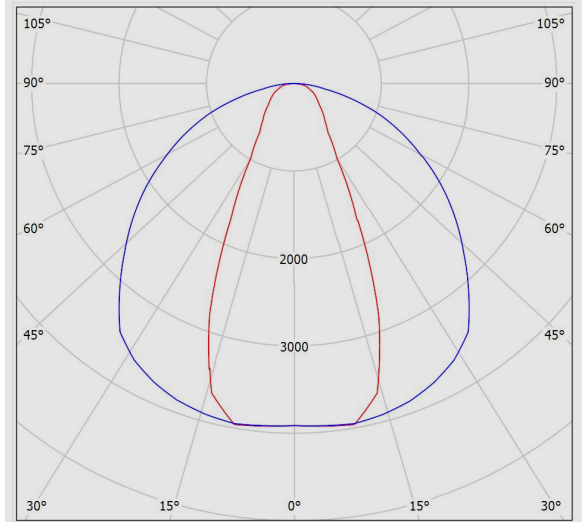

چراغ LED خطی روکار (IP66) با توان 46 وات 6000 لومن ، دمایی رنگ نور 6500 کلوین به طول 145 سانتی متر ، لنز و پخش نور N

نمودار فتومتریک

Glare Evaluation According to UGR													
Room Size		Viewing direction at right angles to lamp axis					Viewing direction parallel to lamp axis						
X	Y	2H	3H	4H	6H	8H	12H	2H	3H	4H	6H	8H	12H
2H	2H	14.5	15.6	14.8	15.8	16.0	23.5	24.6	23.8	24.8	25.0	24.8	25.0
	3H	15.7	16.7	16.1	17.0	17.2	24.9	25.9	25.2	26.1	26.4	26.4	26.4
	4H	16.3	17.2	16.6	17.5	17.8	25.5	26.4	25.9	26.7	27.0	27.0	27.0
	6H	16.9	17.7	17.2	18.0	18.3	26.0	26.8	26.3	27.1	27.4	27.4	27.4
	8H	17.0	17.9	17.4	18.2	18.5	26.2	27.0	26.5	27.3	27.6	27.6	27.6
	12H	17.1	17.9	17.4	18.2	18.5	26.3	27.1	26.7	27.4	27.7	27.7	27.7
4H	2H	15.4	16.3	15.7	16.6	16.9	23.4	24.3	23.7	24.6	24.8	24.8	24.8
	3H	16.8	17.6	17.2	17.9	18.2	24.8	25.6	25.2	25.9	26.2	26.2	26.2
	4H	17.5	18.2	17.9	18.5	18.9	25.5	26.2	25.9	26.5	26.9	26.9	26.9
	6H	18.2	18.8	18.6	19.2	19.5	26.0	26.6	26.5	27.0	27.4	27.4	27.4
	8H	18.4	18.9	18.8	19.3	19.7	26.3	26.8	26.7	27.2	27.6	27.6	27.6
	12H	18.5	18.9	18.9	19.3	19.8	26.5	26.9	26.9	27.4	27.8	27.8	27.8
8H	4H	18.0	18.5	18.4	18.9	19.3	25.4	26.0	25.9	26.4	26.8	26.8	26.8
	6H	18.8	19.2	19.2	19.6	20.1	26.0	26.5	26.5	26.9	27.3	27.3	27.3
	8H	19.1	19.4	19.5	19.9	20.3	26.3	26.7	26.8	27.1	27.6	27.6	27.6
	12H	19.1	19.5	19.6	19.9	20.4	26.5	26.8	27.0	27.3	27.8	27.8	27.8
12H	4H	18.0	18.5	18.5	18.9	19.4	25.4	25.9	25.9	26.3	26.7	26.7	26.7
	6H	18.9	19.3	19.4	19.7	20.2	26.0	26.4	26.5	26.8	27.3	27.3	27.3
	8H	19.2	19.5	19.7	20.0	20.5	26.3	26.6	26.8	27.1	27.6	27.6	27.6
Variation of the observer position for the luminaire distances S													
S = 1.0H		+0.3 / -0.3					+0.7 / -0.9						
S = 1.5H		+0.5 / -0.5					+1.9 / -2.4						
S = 2.0H		+0.6 / -0.9					+3.0 / -3.7						
Standard table		BK06					---						
Correction Summand		1.8					---						
Corrected Glare Indices referring to 6000lm Total Luminous Flux													