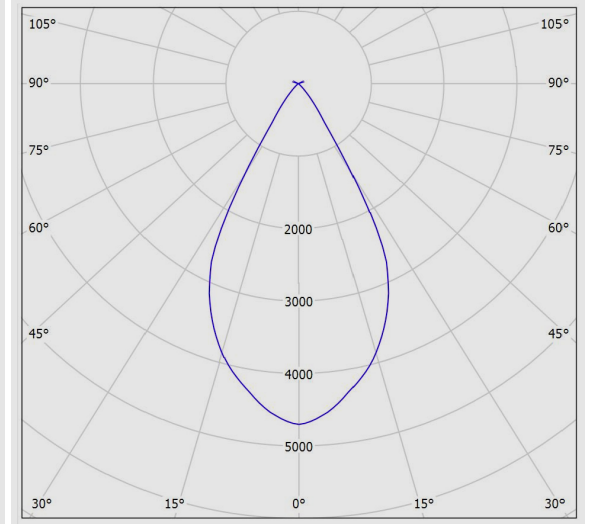

چراغ LED دانلایت توکار دهانه 15 سانتی متر 36 وات 3300 لومن دمای رنگ نور 4000 کلوین با ماژول VIVO و با رفلکتور ویژه W - مشکی  
نمودار فتومتریک

Glare Evaluation According to UGR											
p Ceiling		70	70	50	50	30	70	70	50	50	30
p Walls		50	30	50	30	30	50	30	50	30	30
p Floor		20	20	20	20	20	20	20	20	20	20
Room Size X Y		Viewing direction at right angles to lamp axis					Viewing direction parallel to lamp axis				
2H	2H	13.0	13.7	13.3	13.9	14.1	13.0	13.7	13.3	13.9	14.1
	3H	12.9	13.5	13.2	13.7	14.0	12.9	13.5	13.2	13.7	14.0
	4H	12.8	13.4	13.1	13.6	13.9	12.8	13.4	13.1	13.6	13.9
	6H	12.8	13.3	13.1	13.6	13.8	12.8	13.3	13.1	13.6	13.8
	8H	12.7	13.2	13.1	13.5	13.8	12.7	13.2	13.1	13.5	13.8
4H	2H	12.8	13.4	13.1	13.6	13.9	12.8	13.4	13.1	13.6	13.9
	3H	12.7	13.2	13.0	13.5	13.8	12.7	13.2	13.0	13.5	13.8
	4H	12.6	13.0	13.0	13.4	13.7	12.6	13.0	13.0	13.4	13.7
	6H	12.6	12.9	13.0	13.3	13.6	12.6	12.9	13.0	13.3	13.6
	8H	12.5	12.8	13.0	13.2	13.6	12.5	12.8	13.0	13.2	13.6
8H	2H	12.5	12.8	13.0	13.2	13.6	12.5	12.8	13.0	13.2	13.6
	4H	12.5	12.8	12.9	13.2	13.6	12.5	12.8	12.9	13.2	13.6
	6H	12.5	12.7	12.9	13.1	13.5	12.5	12.7	12.9	13.1	13.5
	8H	12.4	12.6	12.9	13.1	13.5	12.4	12.6	12.9	13.1	13.5
	12H	12.4	12.6	12.9	13.0	13.5	12.4	12.6	12.9	13.0	13.5
12H	4H	12.5	12.7	12.9	13.1	13.6	12.5	12.7	12.9	13.1	13.6
	6H	12.4	12.6	12.9	13.0	13.5	12.4	12.6	12.9	13.0	13.5
	8H	12.4	12.6	12.9	13.0	13.5	12.4	12.6	12.9	13.0	13.5
	12H	12.4	12.6	12.9	13.0	13.5	12.4	12.6	12.9	13.0	13.5
	12H	12.4	12.6	12.9	13.0	13.5	12.4	12.6	12.9	13.0	13.5
Variation of the observer position for the luminaire distances S											
S = 1.0H		+5.8 / -10.6					+5.8 / -10.6				
S = 1.5H		+8.6 / -11.1					+8.6 / -11.1				
S = 2.0H		+10.6 / -11.5					+10.6 / -11.5				
Standard table Correction Summand		BK00 -5.6					BK00 -5.6				
Corrected Glare Indices referring to 3300lm Total Luminous Flux											